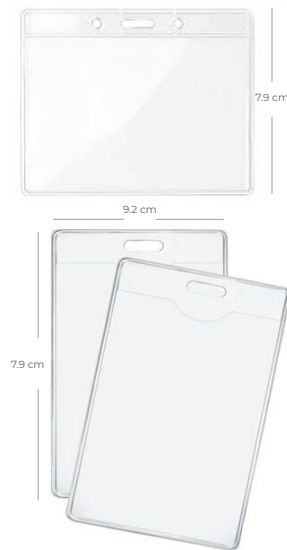

...La Solución Inteligente...

PORTA CARNETS

Portacarnet doble posición

Portacarnet Plástico duro (Policarbonato)

Colores sólidos:

Portacarnets Plástico Suave

Portacarnet para brazo

Cordones porta carnet

Cordón Ancho: 1.2cm

Cordón Ancho: 1.5cm

Cordón Ancho: 2cm

Cordón Ancho: 2.5cm

Rollos Para Sublimar Medidas: 2.5cm - 2cm - 1.5cm - 1.2cm

Cordón personalizado

PVC BLANCO

PVC BLANCO CON BANDA